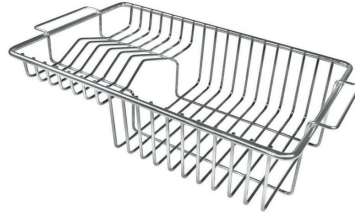

VASCA A RAGGIO STRETTO

Vasche con forme squadrate dal design moderno e con aumentata capienza. Per un'estetica minimal coniugata con la massima praticità.

VASCA PROFONDA

Vasche che raggiungono una profondità importante, oltre i 20 cm, grazie alla evoluta tecnologia produttiva, che offrono grande capienza e praticità in tutte le operazioni di lavaggio.

Gocciolatoio No

Numero vasche 1 vasca

Piletta Piletta 3,5"

IN DOTAZIONE

8407 121 - Piletta automatica
Space Push
8100 606 - Griglia Black
8100 607 - Griglia Black

DATI TECNICI

FTS - cut out

FT - cut out

GALLERIA FOTOGRAFICA

IN DOTAZIONE

Griglia Black
8100 606

Griglia Black
8100 607

Piletta automatica Space Push Gold
8407 121

ACCESSORI OPZIONALI

Cestello inox
8611 000

Griglia portapiatti
8100 306

Tagliere legno noce
8642 004

Vaschetta forata inox
8156 000

ABBINAMENTI CONSIGLIATI

OUTLINE GAS - GOLD
7440 009

VELA PLUS GOLD satinato
8498 129