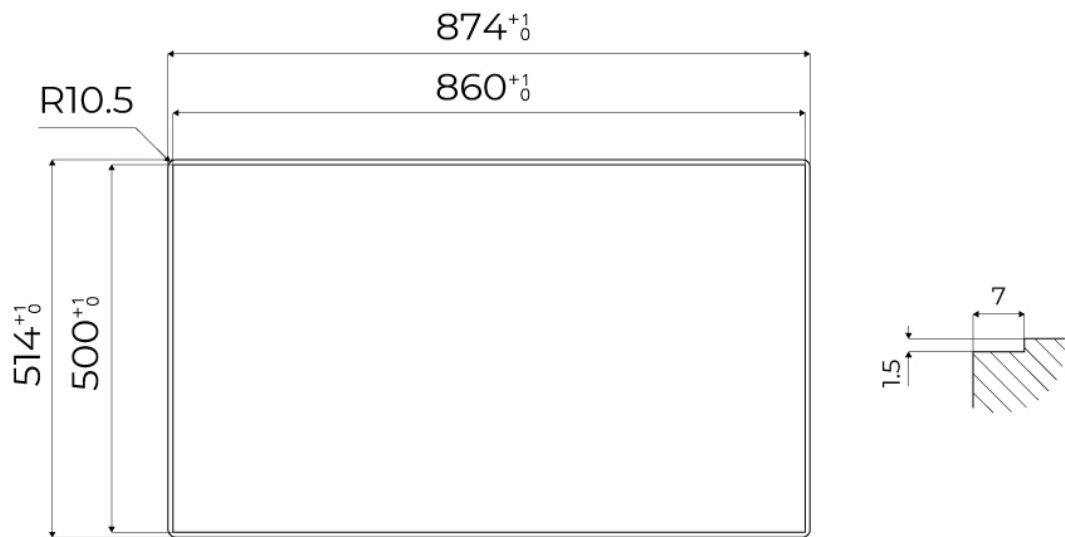

Dimensioni 873x513 mm

Dotazioni standard Ganci di fissaggio, guarnizione, piletta, troppo-pieno e sifone, Imballo in scatola

Fori Mixer 2 fori di serie - 3° foro su richiesta

Foro incasso Vedi scheda tecnica

Gocciolatoio No

Numero vasche 1 vasca

Piletta Piletta 3,5"

IN DOTAZIONE

8407 121 - Piletta automatica
Space Push
8100 606 - Griglia Black
8100 607 - Griglia Black

DATI TECNICI

FTS - cut out

FT - cut out